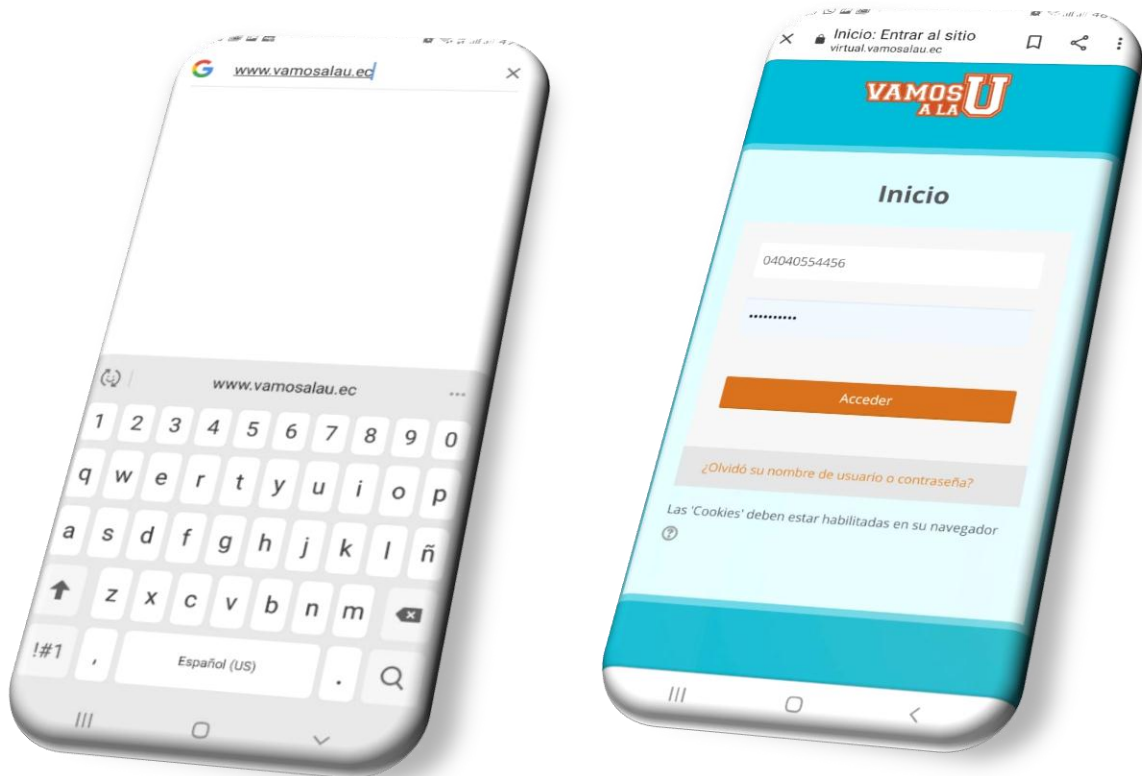

4 SIMULADORES

5 GLOSARIO

5 FORO

DESDE SU CELULAR