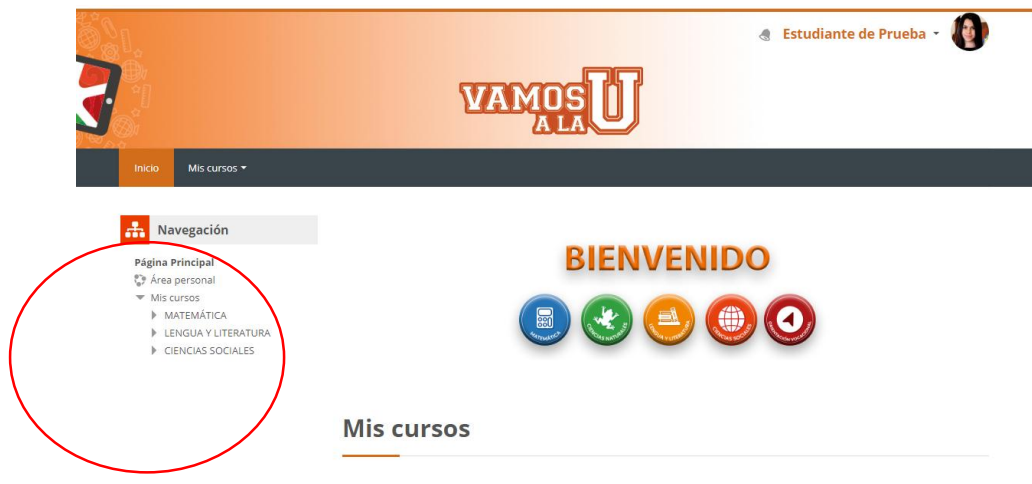

4) Ingresa a tus cursos

5) Revisa los contenidos de forma ordenada